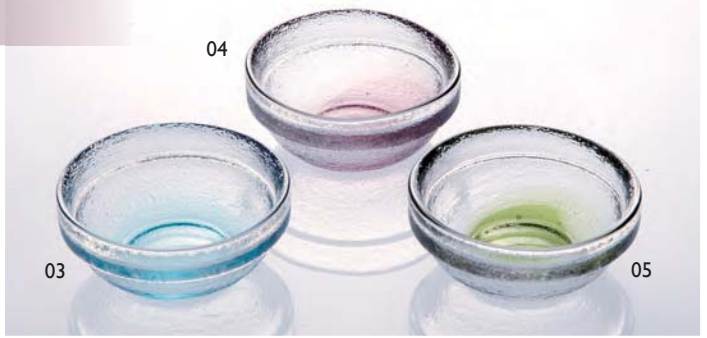

# ガラス小鉢・珍珠

※ 手づくりの為、サイズ形状・模様・色などに多少の差がございます。

**硝子金彩珍珠入**  
01 (26437) 切立 **400円** 約φ6×H4cm  
02 (26438) 変形 **400円** 約φ6.5×H4.6cm  
※輸入品(小箱20ヶ入)

◆底に入れた金色の粒子が反射し輝きを放ちます。

**硝子マルチカップ**  
03 (26187) 若水 **250円**  
04 (26188) 浅紫 **250円**  
05 (26189) 若草 **250円**  
約φ7.7×H3.2cm ※輸入品(小箱10ヶ入)

**硝子ミニ珍珠入 反り丸**  
06 (26856) 若水 **250円**  
07 (26857) 浅紫 **250円**  
08 (26858) 若草 **250円**  
09 (26598) 瑠璃(ルリ) **250円**  
10 (26599) 琥珀(コハク) **250円**  
約φ5.5×H4cm ※輸入品(小箱20ヶ入)

**硝子 ミニ小付 浮舟**  
11 (26859) 若水 **280円**  
12 (26860) 浅紫 **280円**  
13 (26861) 若草 **280円**  
約11.5×6×H4.5cm ※輸入品(小箱10ヶ入)

**硝子ミニ小鉢 片口 (緑)**  
19 (26797) **250円**  
約9.5×8.2×H4.2cm  
**硝子ミニ小鉢 渦巻 (若水)**  
21 (26758) **250円**  
約φ8.4×H3.4cm  
**硝子ミニ小鉢 丸 (琥珀)**  
20 (26759) **250円**  
約8.7×8.2×H3.7cm  
※19~21輸入品(小箱10ヶ入)