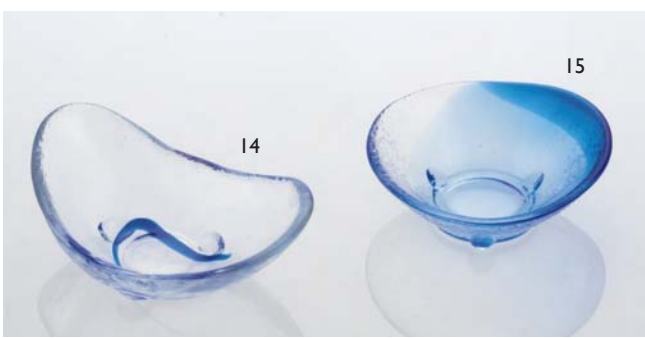

# ガラス小鉢・珍珠

※ 手づくりの為、サイズ形状・模様・色などに多少の差がございます。

**硝子金彩珍珠入**  
01 (26437) 切立 **400円** 約φ6×H4cm  
02 (26438) 変形 **400円** 約φ6.5×H4.6cm  
※輸入品(小箱20ヶ入)

◆底に入れた金色の粒子が反射し輝きを放ちます。

**硝子マルチカップ**  
03 (26187) 若水 **250円**  
04 (26188) 浅紫 **250円**  
05 (26189) 若草 **250円**  
約φ7.7×H3.2cm ※輸入品(小箱10ヶ入)

**硝子ミニ珍珠入 反り丸**  
06 (26856) 若水 **250円**  
07 (26857) 浅紫 **250円**  
08 (26858) 若草 **250円**  
09 (26598) 瑠璃(ルリ) **250円**  
10 (26599) 琥珀(コハク) **250円**  
約φ5.5×H4cm ※輸入品(小箱20ヶ入)

**硝子 ミニ小付 浮舟**  
11 (26859) 若水 **280円**  
12 (26860) 浅紫 **280円**  
13 (26861) 若草 **280円**  
約11.5×6×H4.5cm ※輸入品(小箱10ヶ入)

**硝子ミニ小鉢 ビーンズ (青)**  
14 (26792) **250円**  
約10×6.8×H3.7cm ※輸入品(小箱10ヶ入)  
**硝子ミニ小鉢 三角 (青)**  
15 (26795) **250円**  
約8.3×8.4×H3.5cm ※輸入品(小箱10ヶ入)

**硝子 ミニ小付 花舞**  
16 (26862) 若水 **300円**  
17 (26863) 浅紫 **300円**  
18 (26864) 若草 **300円**  
約8.5×8.5×H3.4cm ※輸入品(小箱10ヶ入)

**硝子ミニ小鉢 片口 (緑)**  
19 (26797) **250円**  
約9.5×8.2×H4.2cm  
**硝子ミニ小鉢 渦巻 (若水)**  
21 (26758) **250円**  
約φ8.4×H3.4cm  
**硝子ミニ小鉢 丸 (琥珀)**  
20 (26759) **250円**  
約8.7×8.2×H3.7cm  
※19~21輸入品(小箱10ヶ入)