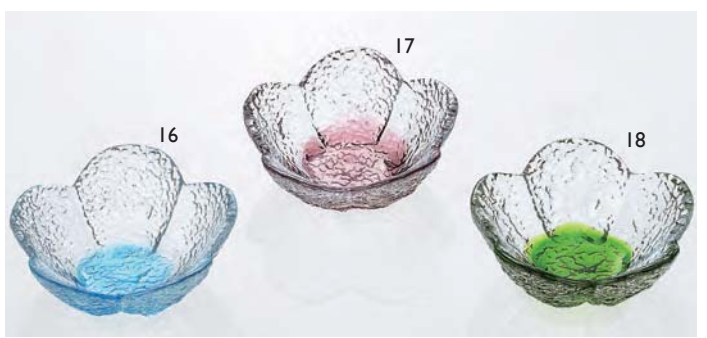

# ガラス小鉢・珍珠

※ 手づくりの為、サイズ形状・模様・色などに多少の差がございます。

**硝子金彩珍珠入**  
01 (26437) 切立 **400円** 約φ6×H4cm  
02 (26438) 変形 **400円** 約φ6.5×H4.6cm  
※輸入品(小箱20ヶ入)

◆底に入れた金色の粒子が反射し輝きを放ちます。

**硝子マルチカップ**  
03 (26187) 若水 **250円**  
04 (26188) 浅紫 **250円**  
05 (26189) 若草 **250円**  
約φ7.7×H3.2cm ※輸入品(小箱10ヶ入)

**硝子ミニ珍珠入 反り丸**  
06 (26856) 若水 **250円**  
07 (26857) 浅紫 **250円**  
08 (26858) 若草 **250円**  
09 (26598) 瑠璃(ルリ) **250円**  
10 (26599) 琥珀(コハク) **250円**  
約φ5.5×H4cm ※輸入品(小箱20ヶ入)

**硝子 ミニ小付 浮舟**  
11 (26859) 若水 **280円**  
12 (26860) 浅紫 **280円**  
13 (26861) 若草 **280円**  
約11.5×6×H4.5cm ※輸入品(小箱10ヶ入)

**硝子ミニ小鉢 ビーンズ (青)**  
14 (26792) **250円**  
約10×6.8×H3.7cm ※輸入品(小箱10ヶ入)  
**硝子ミニ小鉢 三角 (青)**  
15 (26795) **250円**  
約8.3×8.4×H3.5cm ※輸入品(小箱10ヶ入)

**硝子 ミニ小付 花舞**  
16 (26862) 若水 **300円**  
17 (26863) 浅紫 **300円**  
18 (26864) 若草 **300円**  
約8.5×8.5×H3.4cm ※輸入品(小箱10ヶ入)

**硝子ミニ小鉢 片口 (緑)**  
19 (26797) **250円**  
約9.5×8.2×H4.2cm  
**硝子ミニ小鉢 渦巻 (若水)**  
21 (26758) **250円**  
約φ8.4×H3.4cm  
**硝子ミニ小鉢 丸 (琥珀)**  
20 (26759) **250円**  
約8.7×8.2×H3.7cm  
※19~21輸入品(小箱10ヶ入)